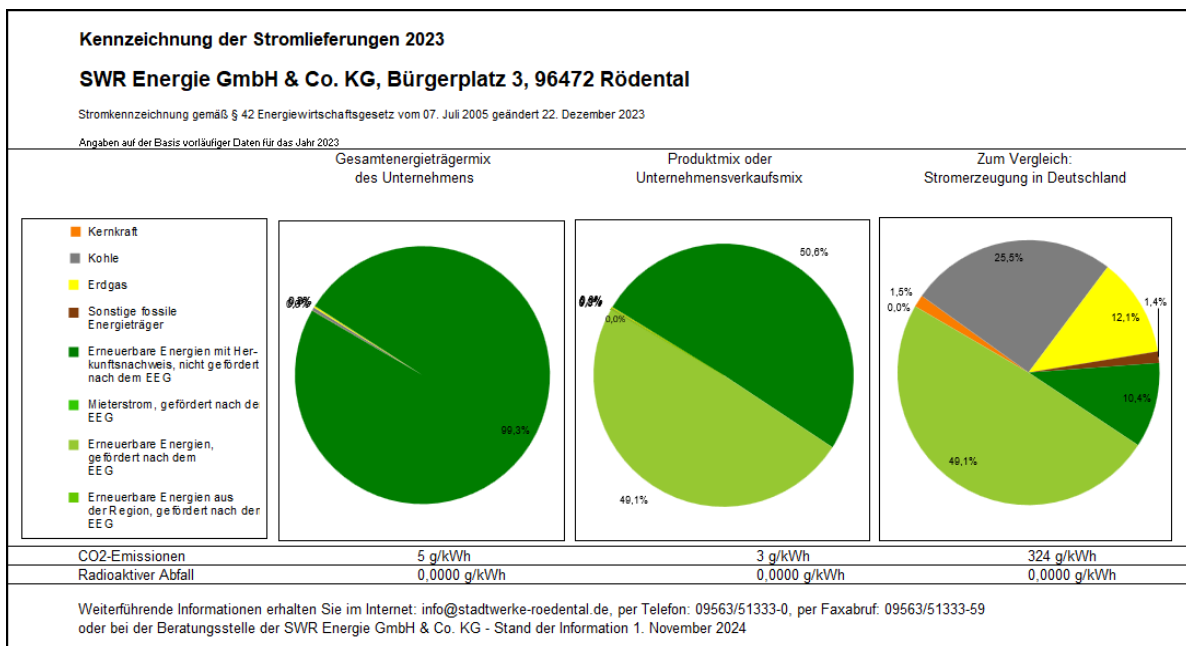

**SWR
ENERGIE**
STROM

Gültig ab: 01.01.2025

Rödenstrom Online	Eintarif	Nettopreis	Endpreis inkl. 19% Ust
Arbeitspreis		26,88 ct/kWh	31,99 ct/kWh
Grundpreis		218,49 €/Jahr	260,00 €/Jahr

Die Bruttopreise beinhalten die gesetzlich geltende Umsatzsteuer von derzeit 19 %. Es sind die Entgelte für den Messstellenbetrieb, die Netzentgelte sowie alle staatlichen Abgaben und Umlagen in den genannten Preisen enthalten, darunter auch die Stromsteuer sowie die Konzessionsabgabe. Alle Zahlen sind auf zwei Nachkommastellen gerundet.