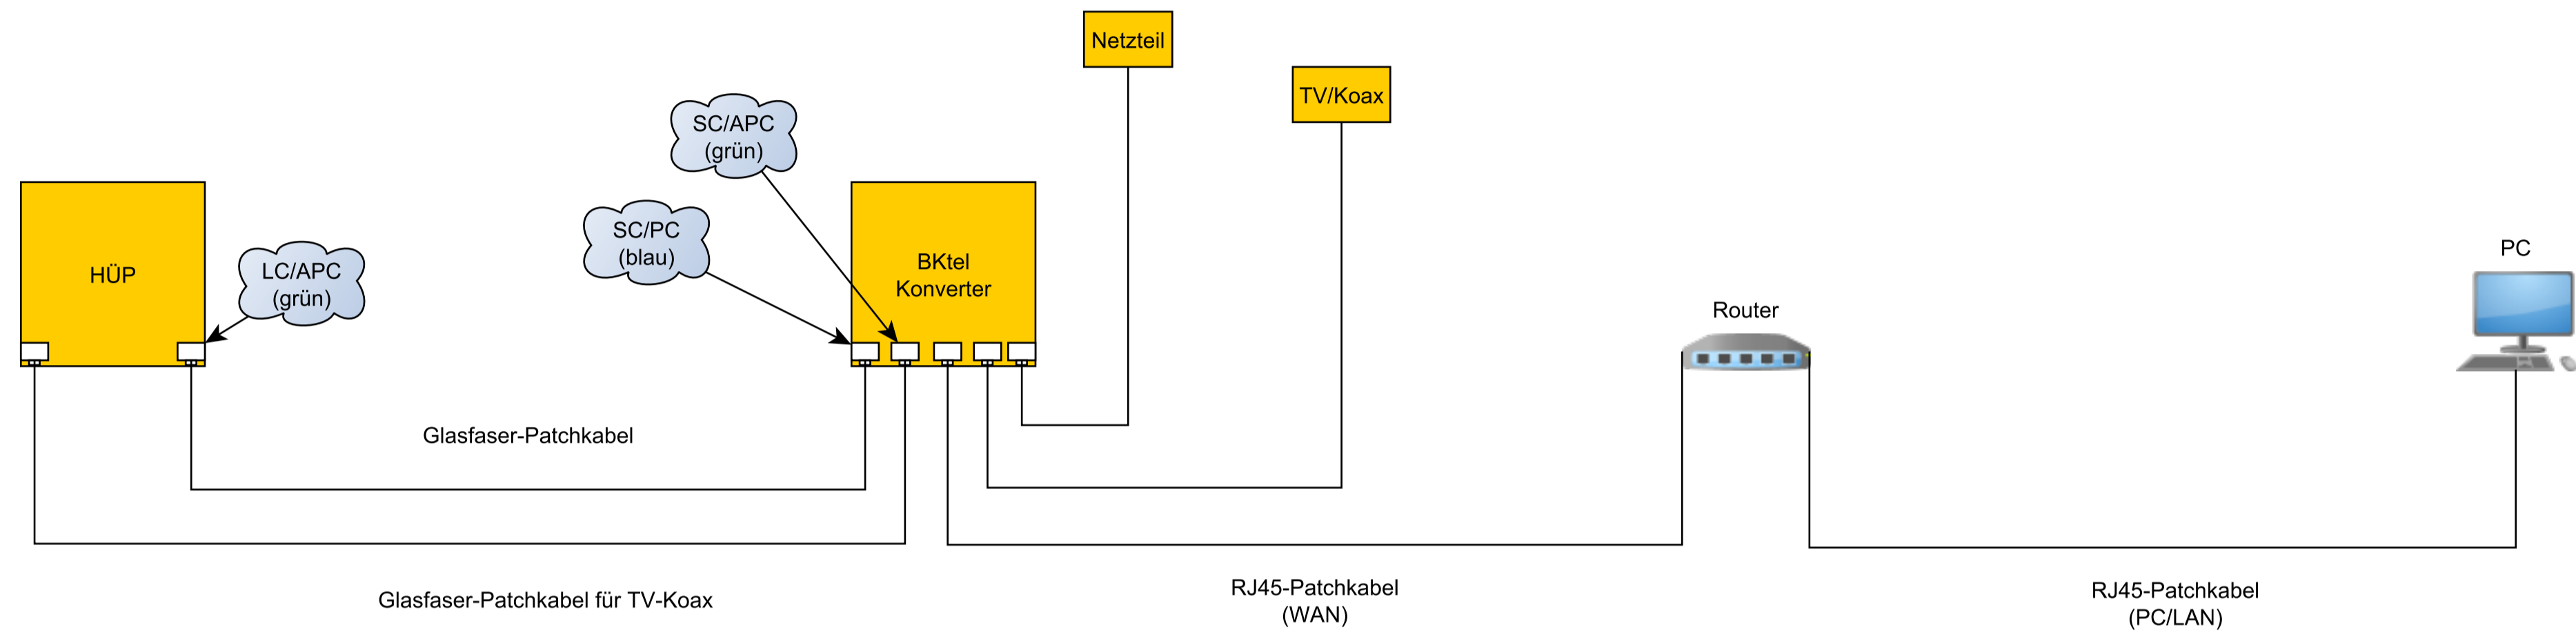

STADTNETZ RÖDENTAL

Glasfaseranschluss bis 5m

Glasfaseranschluss ab 5m